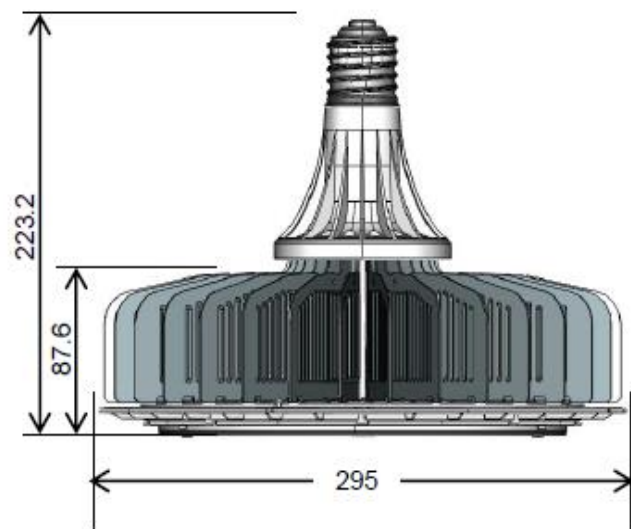

MAKITECH POWER LED

高天井用LEDランプ

* 表記されていない公差 : ± 1mm

[仕様]

種別	品番	質量(g)	定格電圧(V)	定格消費電力(W)	周波数Hz	全光束lm	光源色	色温度K	演色性	口金	設計寿命H
吊下げ用	MPL-HB-HP150E	2800	AC100V~277V	150W	50/60Hz	18000lm		5000K	Ra80	E39	50000時間

5						図法	第三角法(単位:mm)		品名	高天井用LEDランプ
4						変更日	年 月 日		品番	MPL-HB-HP150E
3						初回作成日	2015.1			
2	カバー	1		ポリカーボネート		作成	検図	承認		
1	本体	1		高導熱合金アルミ						
No.	部品名	数量		材質	備考	黄	真鍋	畑中	 株式会社 マキテック	